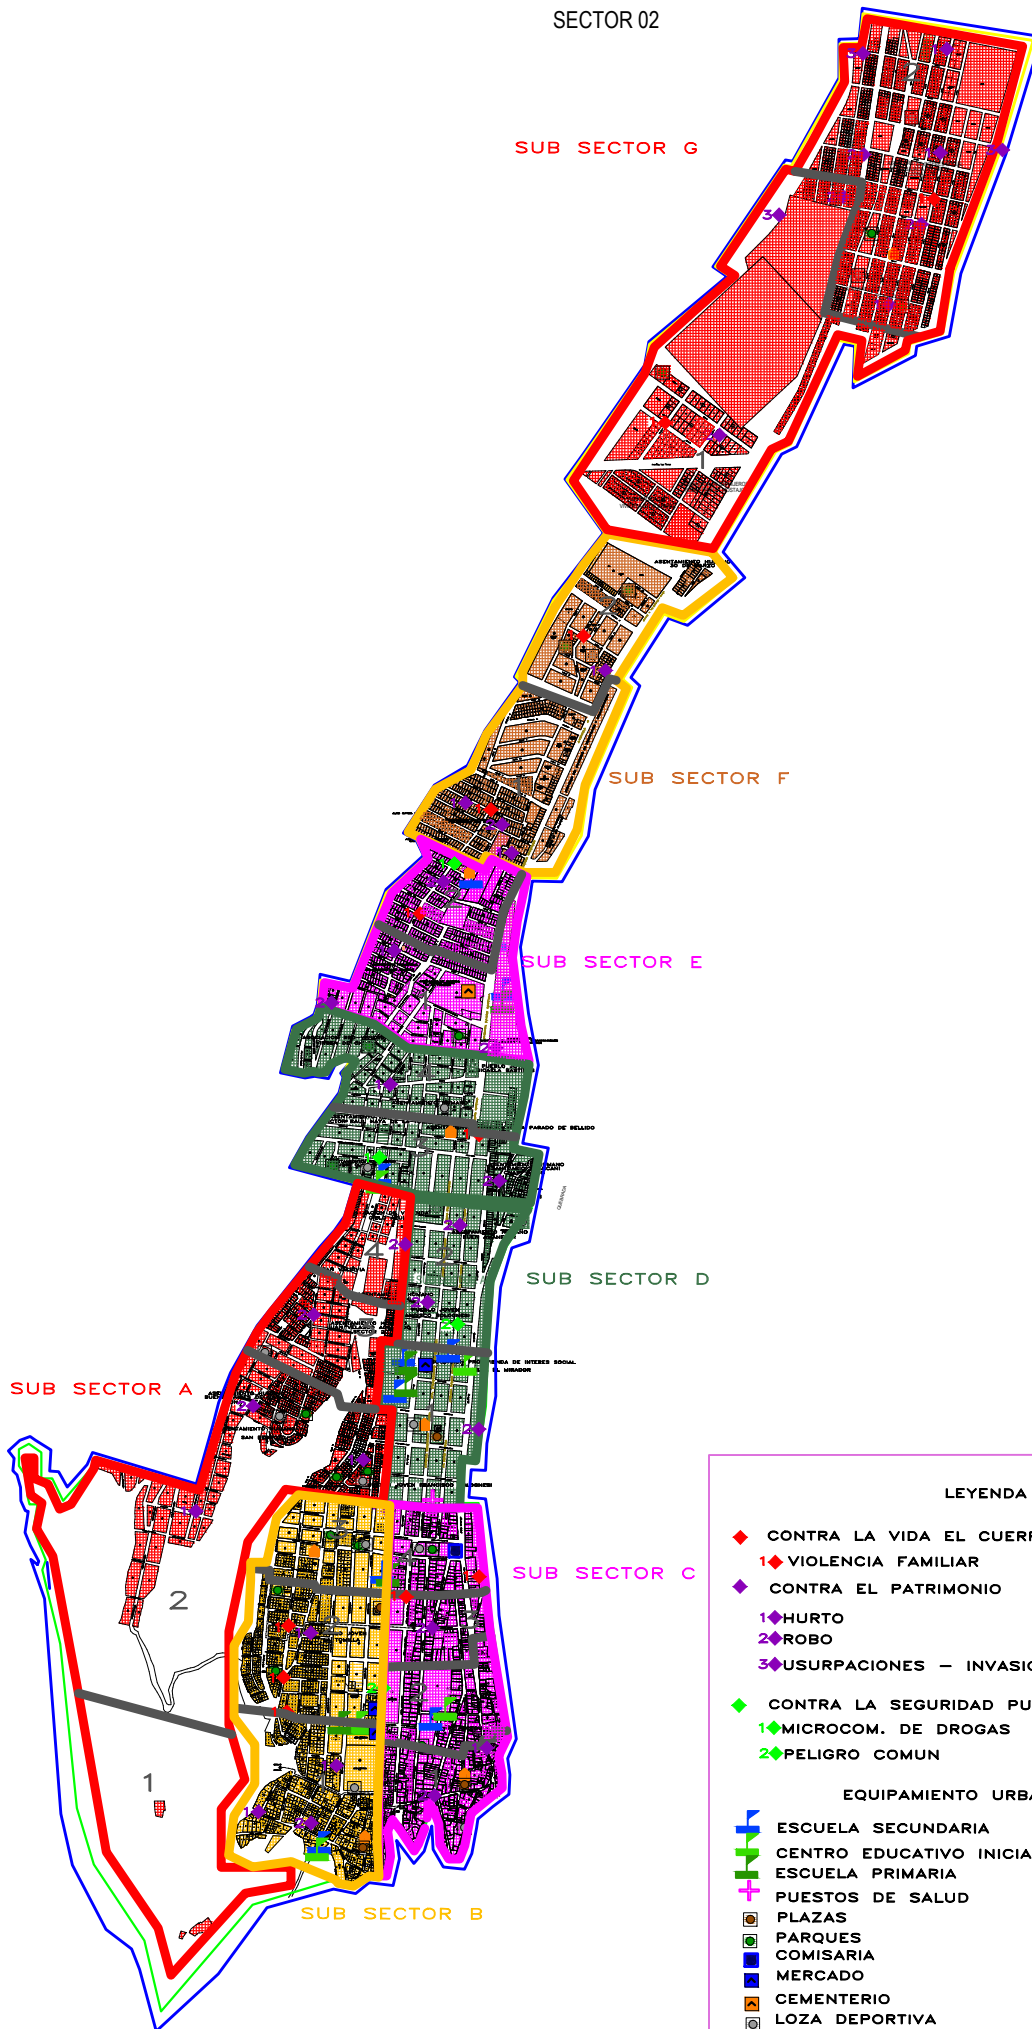

MAPA DEL DELITO DE LA COMISARIA PNP  
ACEQUIA ALTA — CAYMA

SECTOR 02

LEYENDA

- ◆ CONTRA LA VIDA EL CUERPO Y LA SALUD
  - 1◆ VIOLENCIA FAMILIAR
  - ◆ CONTRA EL PATRIMONIO
  - ◆ HURTO
  - ◆ ROBO
  - ◆ USURPACIONES — INVASIONES DE TERRENOS
  - ◆ CONTRA LA SEGURIDAD PUBLICA
  - 1◆ MICROCOM. DE DROGAS
  - ◆ PELIGRO COMUN
- EQUIPAMIENTO URBANO
- ◆ ESCUELA SECUNDARIA
  - ◆ CENTRO EDUCATIVO INICIAL
  - ◆ ESCUELA PRIMARIA
  - ◆ PUESTOS DE SALUD
  - ◆ PLAZAS
  - ◆ PARQUES
  - ◆ COMISARIA
  - ◆ MERCADO
  - ◆ CEMENTERIO
  - ◆ LOZA DEPORTIVA
  - ◆ IGLESIA CATOLICA