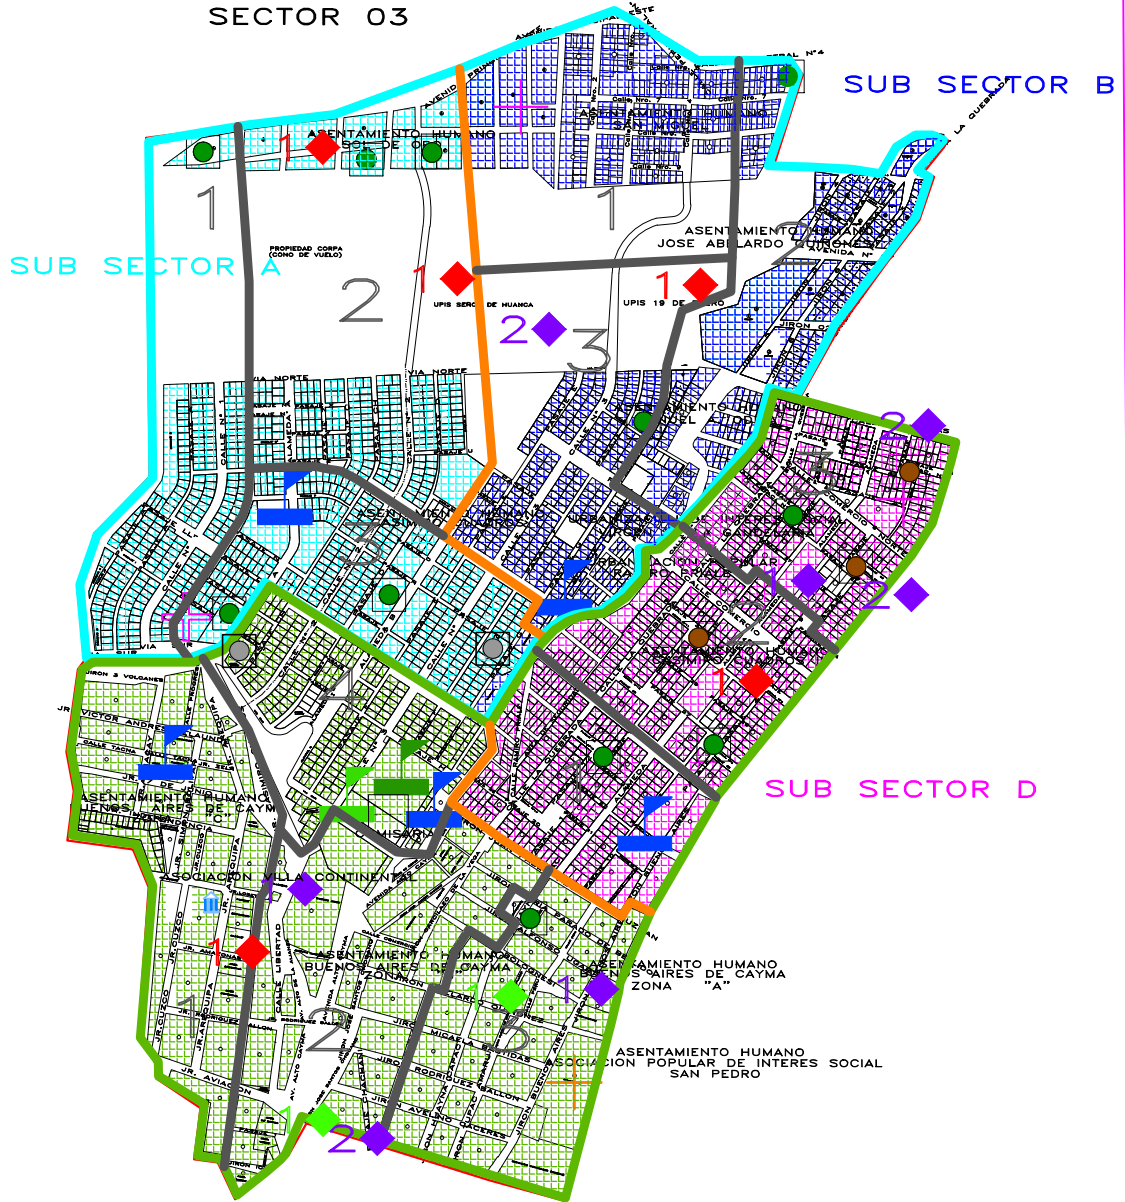

MAPA DEL DELITO DE LA COMISARIA PNP DE CASIMIRO CUADROS – CAYMA

SECTOR 03

SUB SECTOR C

LEYENDA

- ◆ CONTRA LA VIDA EL CUERPO Y LA SALUD
- 1 ◆ VIOLENCIA FAMILIAR
- ◆ CONTRA EL PATRIMONIO
- 1 ◆ HURTO
- 2 ◆ ROBO
- ◆ CONTRA LA SEGURIDAD PUBLICA
- 1 ◆ PELIGRO COMÚN

EQUIPAMIENTO URBANO

- ESCUELA SECUNDARIA
- CENTRO EDUCATIVO INICIAL
- ESCUELA PRIMARIA
- + CENTRO DE SALUD
- + PUESTOS DE SALUD
- PLAZAS
- PARQUES
- COMISARIAS
- LOZA DEPORTIVA