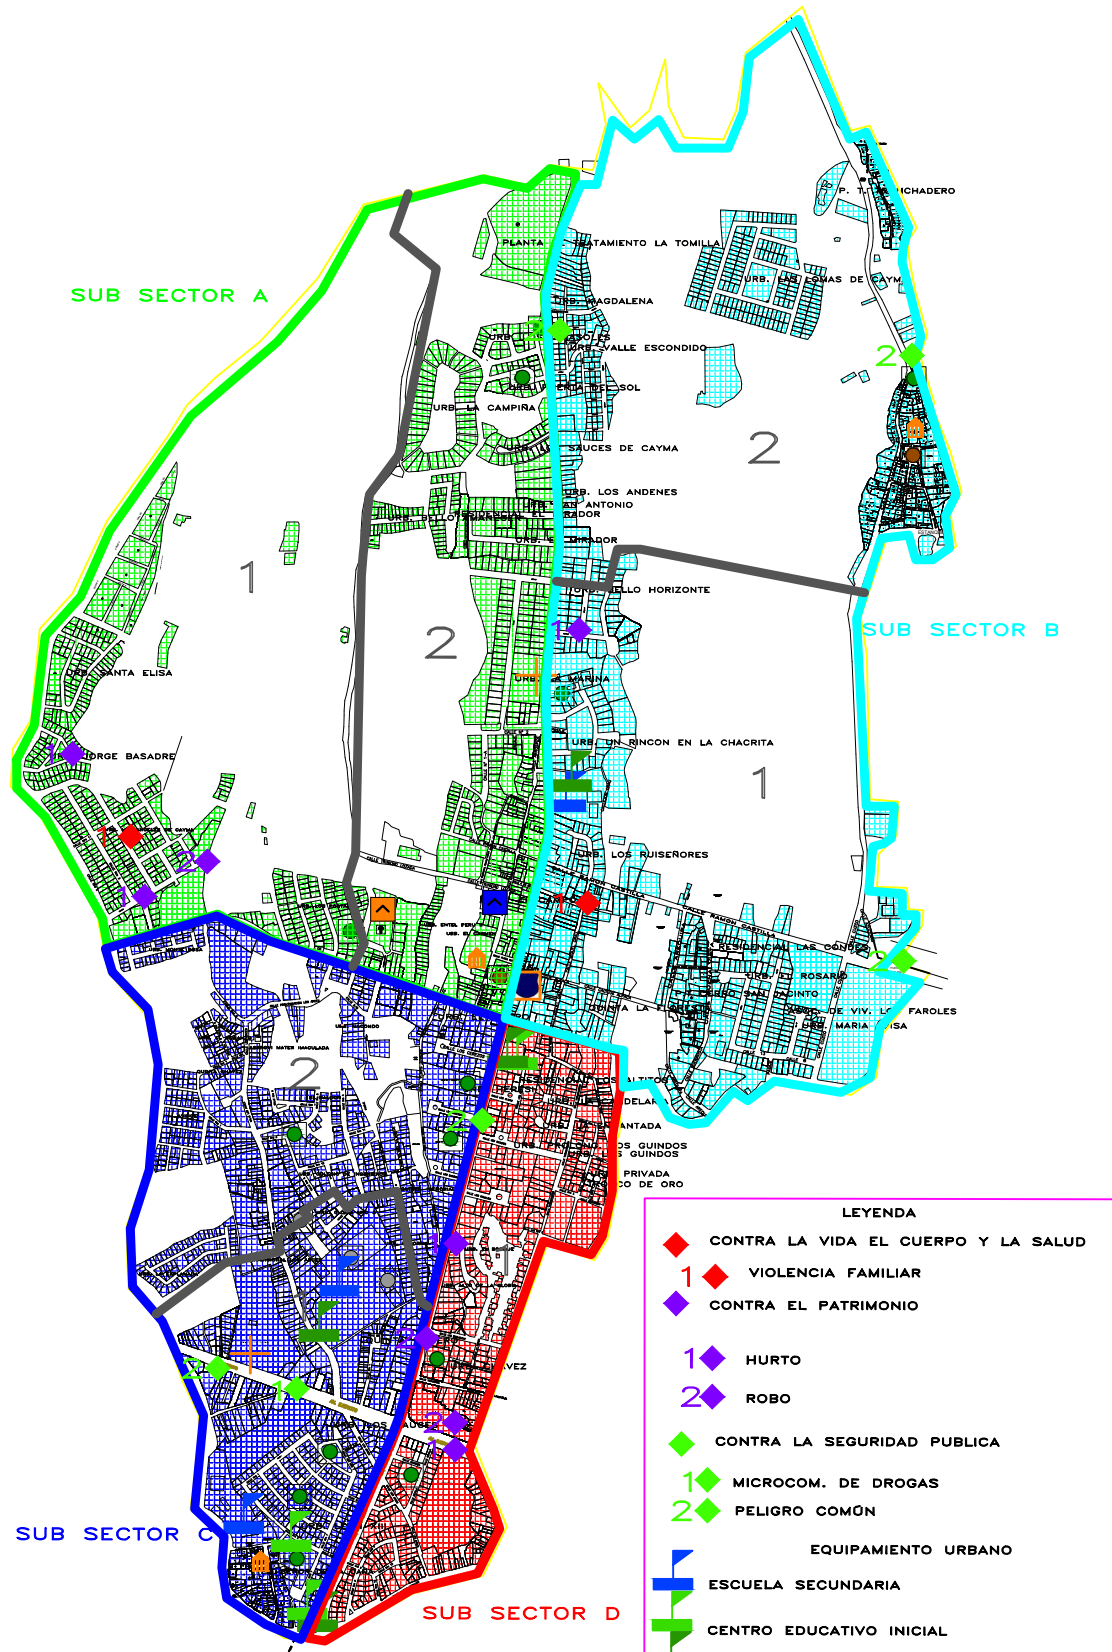

# MAPA DEL DELITO DE LA COMISARÍA PNP DE CAYMA

## SECTOR 01

### LEYENDA

- ◆ CONTRA LA VIDA EL CUERPO Y LA SALUD
- ◆ 1 VIOLENCIA FAMILIAR
- ◆ CONTRA EL PATRIMONIO
- ◆ 1 HURTO
- ◆ 2 ROBO
- ◆ CONTRA LA SEGURIDAD PUBLICA
- ◆ 1 MICROCOM. DE DROGAS
- ◆ 2 PELIGRO COMÓN
- EQUIPAMIENTO URBANO**
- ESCUELA SECUNDARIA
- CENTRO EDUCATIVO INICIAL
- ESCUELA PRIMARIA
- HOSPITAL
- + PUESTOS DE SALUD
- PLAZAS
- PARQUES
- COMISARÍA
- MERCADO
- CEMENTERIOS
- LOSA DEPORTIVA
- IGLESIA CATÓLICA