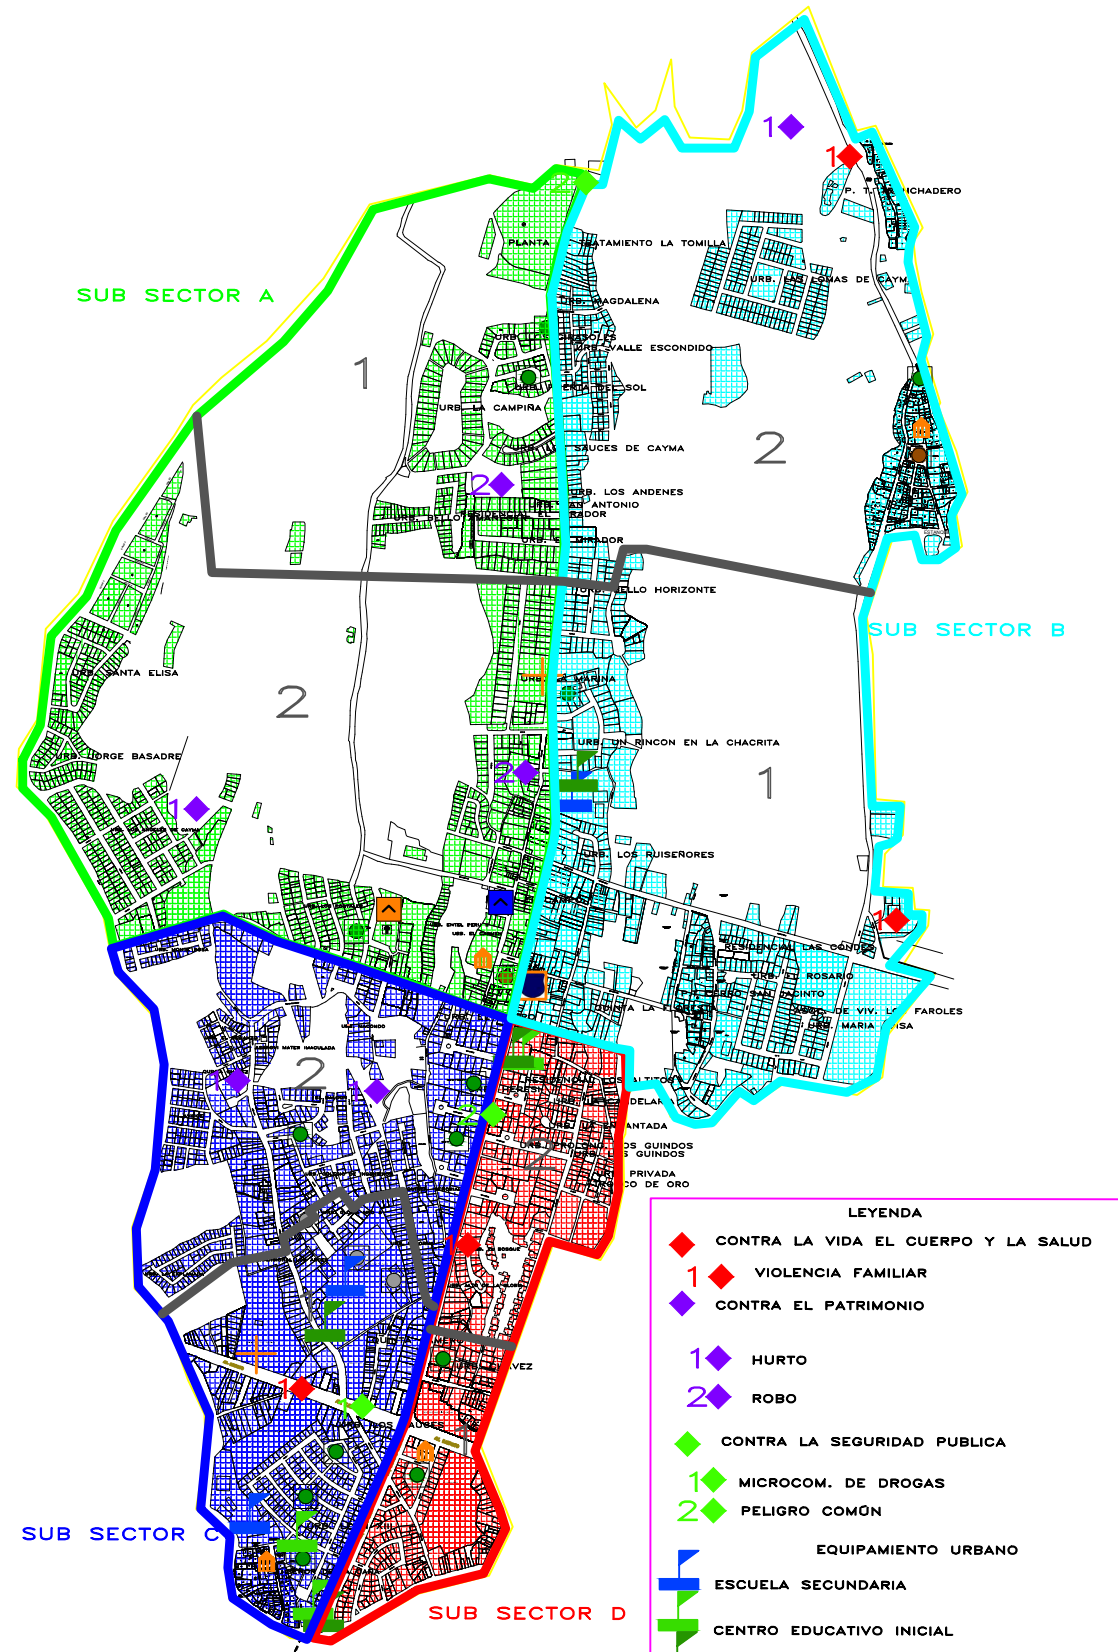

MAPA DEL DELITO DE LA COMISARÍA PNP DE CAYMA

SECTOR 01

LEYENDA

- ◆ CONTRA LA VIDA EL CUERPO Y LA SALUD
 - ◆ 1 VIOLENCIA FAMILIAR
 - ◆ CONTRA EL PATRIMONIO
 - ◆ 1 HURTO
 - ◆ 2 ROBO
 - ◆ CONTRA LA SEGURIDAD PUBLICA
 - ◆ 1 MICROCOM. DE DROGAS
 - ◆ 2 PELIGRO COMÓN
- EQUIPAMIENTO URBANO
- ESCUELA SECUNDARIA
 - CENTRO EDUCATIVO INICIAL
 - ESCUELA PRIMARIA
 - HOSPITAL
 - + PUESTOS DE SALUD
 - PLAZAS
 - PARQUES
 - COMISARÍA
 - MERCADO
 - CEMENTERIOS
 - LOSA DEPORTIVA
 - IGLESIA CATÓLICA